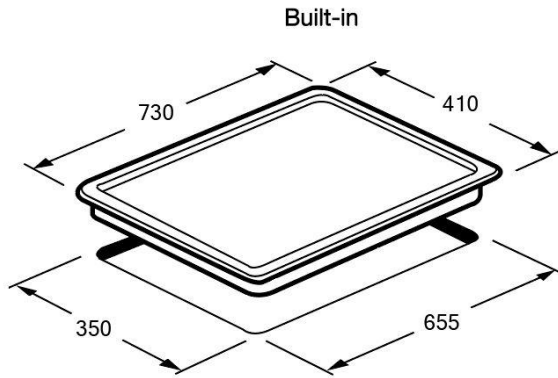

เตาแก๊ส 2 หัวแบบฝังฐาน กระจกนิรภัยสีดำ

รหัสสินค้า : 8851737034705

ชื่อรุ่นสินค้า : SMART II

รายละเอียดสินค้าประเภทเตาแก๊ส 2 หัวแบบฝังฐานกระจกนิรภัย สีดำ ขนาด 73 ซม.

เตาแก๊ส 2 หัว ฐานกระจกนิรภัยสีดำ แบบฝัง ขนาด 73 ซม.
ฐานกระจกนิรภัย (Tempered glass) สีดำ
กำลังไฟรวม : 6,400 วัตต์
กำลังไฟหัวเตา : 2 x 3,200 วัตต์ (ซ้าย-ขวา)
หัวเตา ซ้าย : หัวเตาแก๊ส
หัวเตา ขวา : หัวเตาแก๊ส
ตะแกรงรงภาชนะหัวเตาชนิดเหล็กเคลือบอีนาเมล
ระบบจุดติดด้วยแบตเตอรี่
ระบบตัดแก๊สอัตโนมัติ

ข้อมูลเชิงเทคนิค

กำลังไฟรวม	6,400 วัตต์
กำลังไฟหัวเตาซ้าย – ขวา	2 x 3,200 วัตต์
Power Supply	22V/50Hz
Type of Gas	LPG
Type of Ignition	Battery
Total Power	10.0 kW
ขนาดสินค้า	730 x 410 มม.
ขนาดกล่อง	440 x 760 x 175 mm.
ขนาดเจาะ	655 x 350 มม.
น้ำหนักรวม	12 กก.

ขนาดสินค้าและ cut out dimension

SMART II

แถมฟรี 1 x ตะแกรงรองภาชนะขนาด
เล็ก