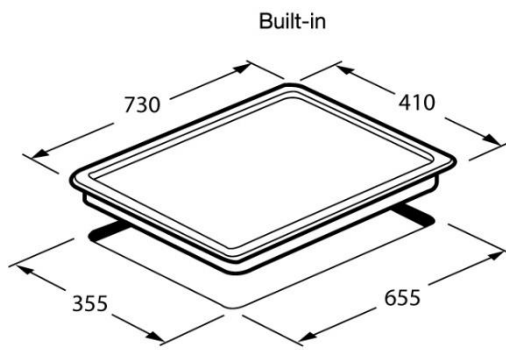

ขนาดสินค้าและ cut out dimension

SMART I