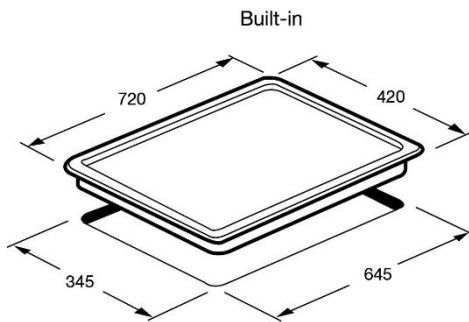

ขนาดสินค้า 720 x 420 มม.

ขนาดกล่อง 465 x 765 x 212 มม.

ขนาดเจาะ 645 x 343 มม.

น้ำหนักรวม 20.7 กก.

ขนาดสินค้าและ cut out dimension

FURY 2B

แถมฟรี 1 x ตะแกรงรองภาชนะขนาดเล็ก