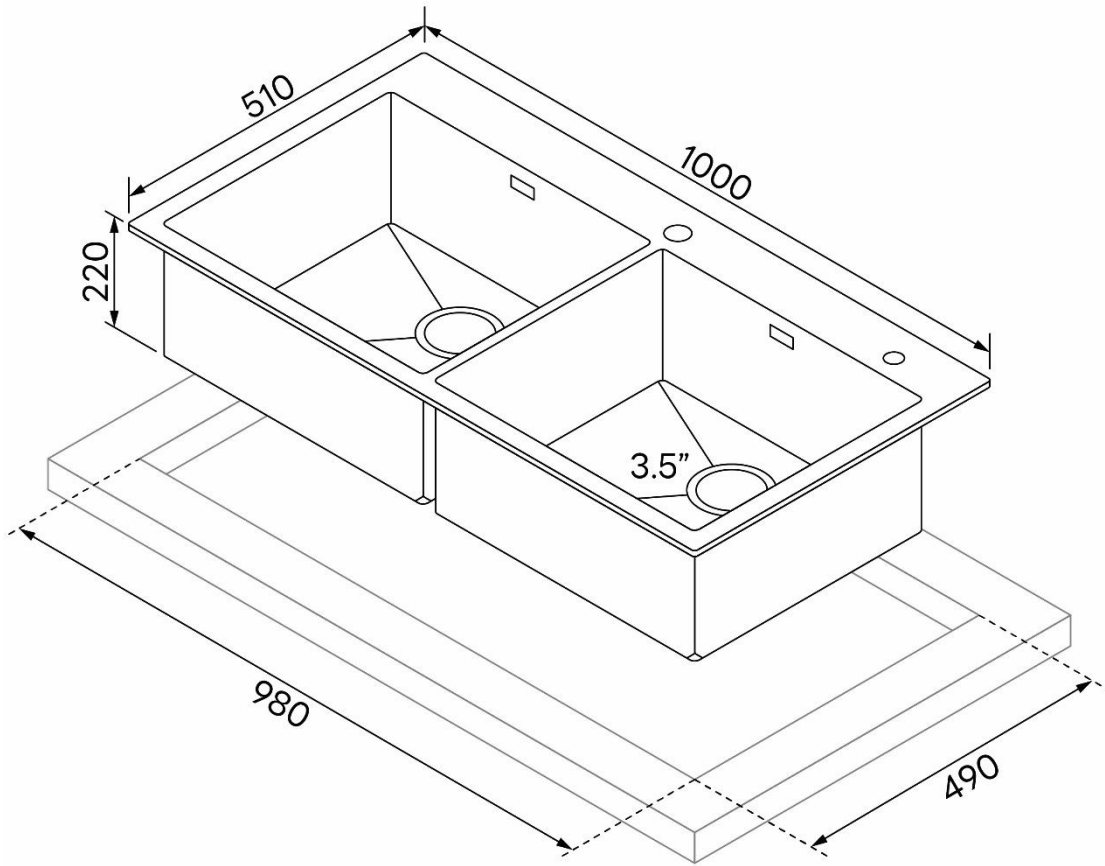

อ่างล้างจานสแตนเลสสตีล 2 หลุม ไม่มีที่พับ

ชื่อรุ่นสินค้า: **MIRACLE 2B 1000/510**

รหัสสินค้า: **8851737205266**

## รายละเอียดสินค้า

ประเภทผลิตภัณฑ์	อ่างล้างจานสแตนเลสสตีล
จำนวนหลุม / ที่พับ	2 หลุม ไม่มีที่พับ
ลักษณะการติดตั้ง	ติดตั้งบนเคาน์เตอร์
ลักษณะพื้นผิว	สแตนเลสสตีลขัดลายซาติน ผ่านกระบวนการ N-Surface
สี	เงิน
คุณลักษณะพิเศษ	<p><b>N-Surface process</b> ป้องกันรอยขีดข่วน คราบน้ำ และเพิ่มความต้านทานต่อการกัดกร่อน หรือสนิมได้มากกว่าสแตนเลสทั่วไป</p> <p><b>Diamond shape bottom</b> ช่วยควบคุมการไหลของกระแสน้ำหรือสิ่งสกปรกต่างๆ ได้อย่างมีประสิทธิภาพ</p> <p><b>ทำความสะอาดได้ง่ายขึ้น</b> ขอบด้านในรัศมีความโค้ง R10 ลดการสะสมของคราบฝังแน่น</p>
อุปกรณ์แถมฟรี	สื่อน้ำสัน 3.5 นิ้ว ชนิดตะกร้า, ท่อน้ำทิ้งดักกลิ่น, ขวดถดน้ำยาล้างจาน, เขียงไม้พร้อมตะกร้าเส็ดน้ำ

## ข้อมูลเชิงเทคนิค

ขนาดสินค้า	1000 x 510 มม.
ขนาดเจาะ	980 x 490 มม.
ขนาดหลุมล้างจาน (ซ้าย-ขวา)	455 x 400 มม.
ความลึกหลุมล้างจาน (ซ้าย-ขวา)	220 มม.
ความหนาของขอบ	4 มม.
ขนาดรูท่อน้ำ	∅ 35 มม.
ขนาดรูอุปกรณ์เสริม	∅ 25 มม.
ขนาดบรรจุภัณฑ์	580 x 1060 x 280 มม.
น้ำหนักสินค้า	15 กก.
น้ำหนักสินค้ารวมบรรจุภัณฑ์	16.2 กก.

## ขนาดสินค้า