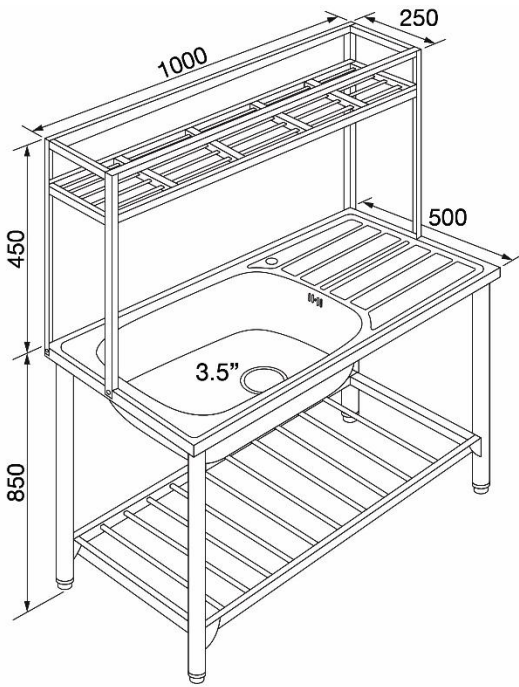

อ่างล้างจานขาตั้ง 1 หลุม 1 ที่พัก
พร้อมชั้นคว่ำจาน
ชื่อรุ่นสินค้า: CRAFT TS 1000/500
รหัสสินค้า: 8851737044575

รายละเอียดสินค้า

ประเภทผลิตภัณฑ์	อ่างล้างจานขาตั้ง พร้อมชั้นคว่ำจาน
จำนวนหลุม / ที่พัก	1 หลุม 1 ที่พัก
ลักษณะพื้นผิว	สแตนเลสสตีล
สี	สีสแตนเลสสตีล
อุปกรณ์แถมฟรี	สะดือน้ำสัน 3.5 นิ้ว, ท่อน้ำดักกลิ่น, ก๊อกน้ำ EMMA

ข้อมูลเชิงเทคนิค

ขนาดสินค้า	1000 x 500 x 1300 มม.
ขนาดหลุมล้างจาน	550 x 405 มม.
ความลึกหลุมล้างจาน	190 มม.
ขนาดรูก๊อกน้ำ	Ø 35
ขนาดบรรจุภัณฑ์	260 x 1015 x 610 มม.
น้ำหนักสินค้า	9.0 กก.
น้ำหนักสินค้ารวมบรรจุภัณฑ์	10.96 กก.

ขนาดสินค้า

อุปกรณ์เสริมแถมฟรี