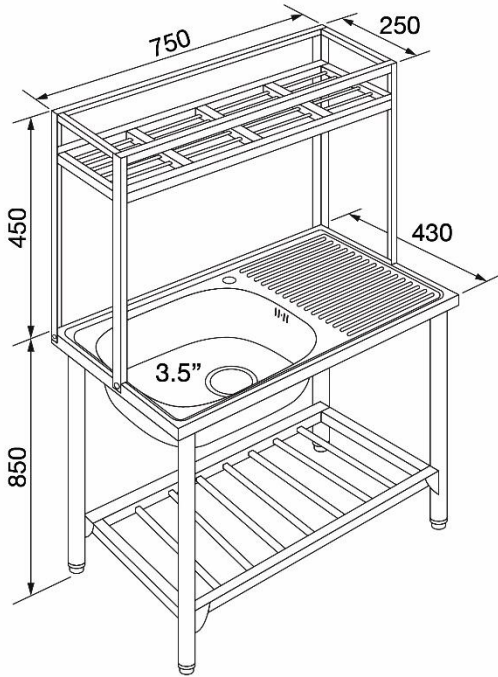

อ่างล้างจานขาตั้ง 1 หลุม 1 ที่พัก  
พร้อมชั้นคว่ำจาน  
ชื่อรุ่นสินค้า: CRAFT TS 750/430  
รหัสสินค้า: 8851737044551

## รายละเอียดสินค้า

ประเภทผลิตภัณฑ์	อ่างล้างจานขาตั้ง พร้อมชั้นคว่ำจาน
จำนวนหลุม / ที่พัก	1 หลุม 1 ที่พัก
ลักษณะพื้นผิว	สแตนเลสสตีล
สี	สีสแตนเลสสตีล
อุปกรณ์แถมฟรี	สะดือน้ำสัน 3.5 นิ้ว, ท่อน้ำดักกลิ่น, ก๊อกน้ำ EMMA

## ข้อมูลเชิงเทคนิค

ขนาดสินค้า	750 x 430 x 1300 มม.
ขนาดหลุมล้างจาน	405 x 340 มม.
ความลึกหลุมล้างจาน	160 มม.
ขนาดรูก๊อกน้ำ	Ø 35
ขนาดบรรจุภัณฑ์	295 x 840 x 540 มม.
น้ำหนักสินค้า	7.3 กก.
น้ำหนักสินค้ารวมบรรจุภัณฑ์	8.04 กก.

## ขนาดสินค้า