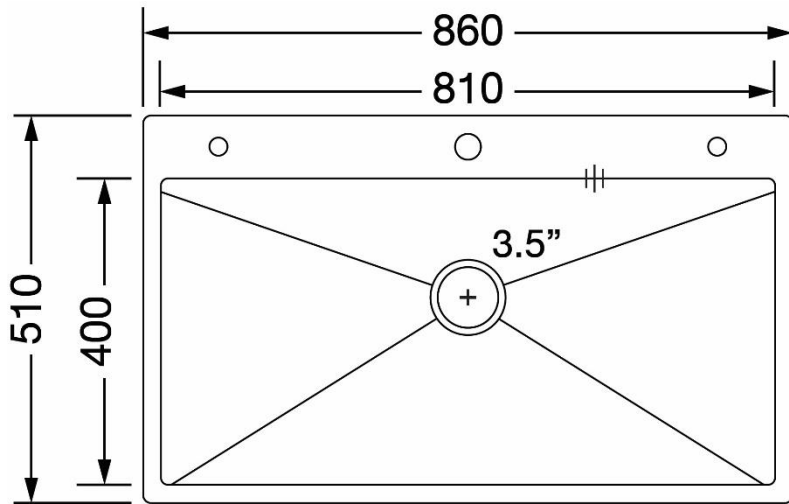

อ่างล้างจานสแตนเลสสตีล 1 หลุม ไม่มีที่พัก

ชื่อรุ่นสินค้า: KUBE 860/510

รหัสสินค้า: 8851737200278

## รายละเอียดสินค้า

ประเภทผลิตภัณฑ์	อ่างล้างจานสแตนเลสสตีล
จำนวนหลุม / ที่พัก	1 หลุม ไม่มีที่พัก
ลักษณะการติดตั้ง	ติดตั้งบนเคาน์เตอร์
ลักษณะพื้นผิว	สแตนเลสสตีลขัดลายซาติน
สี	สีสแตนเลสสตีล
คุณลักษณะพิเศษ	Diamond Shape Bottom ช่วยเพิ่มประสิทธิภาพการไหลของกระแสน้ำ หรือสิ่งสกปรกต่างๆ ได้อย่างมีประสิทธิภาพ
อุปกรณ์แถมฟรี	สะดือน้ำล้นชนิดตะกร้าขนาด 3.5 นิ้ว, ท่อน้ำดักกลิ่น, ขวดกวดน้ำยาล้างจานทรงสี่เหลี่ยม, เขียงไม้พร้อมตะกร้าเส็ดน้ำ, ก๊อคน้ำ EMMA

## ข้อมูลเชิงเทคนิค

ขนาดสินค้า	860 x 510 มม.
ขนาดเจาะ	845 x 495 มม.
ขนาดหลุมล้างจาน	810 x 400 มม.
ความลึกหลุมล้างจาน	210 มม.
ความหนาของขอบ	3 มม.
ขนาดรูก๊อคน้ำ	∅ 35 มม.
ขนาดรูอุปกรณ์เสริม	∅ 25 มม.
ขนาดบรรจุภัณฑ์	590 x 930 x 300 มม.
น้ำหนักสินค้า	8.97 กก.
น้ำหนักสินค้ารวมบรรจุภัณฑ์	12.15 กก.

## ขนาดสินค้า