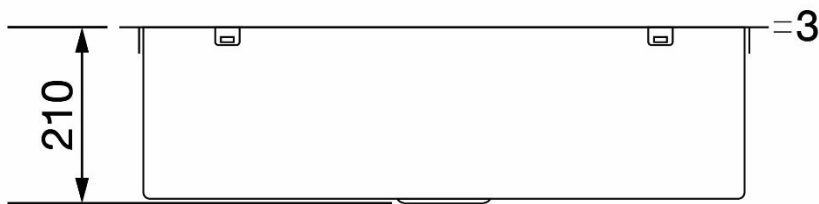

อ่างล้างจานสแตนเลสสตีล 1 หลุม ไม่มีที่พัก

ชื่อรุ่นสินค้า: KUBE 860/510

รหัสสินค้า: 8851737200278

## รายละเอียดสินค้า

ประเภทผลิตภัณฑ์	อ่างล้างจานสแตนเลสสตีล
จำนวนหลุม / ที่พัก	1 หลุม ไม่มีที่พัก
ลักษณะการติดตั้ง	ติดตั้งบนเคาน์เตอร์
ลักษณะพื้นผิว	สแตนเลสสตีลขัดลายซาติน
สี	สีสแตนเลสสตีล
คุณลักษณะพิเศษ	Diamond Shape Bottom ช่วยเพิ่มประสิทธิภาพการไหลของกระแสน้ำ หรือสิ่งสกปรกต่างๆ ได้อย่างมีประสิทธิภาพ
อุปกรณ์แถมฟรี	สะดือน้ำล้นชนิดตะกร้าขนาด 3.5 นิ้ว, ท่อน้ำดักกลิ่น, ขวดกวดน้ำยาล้างจานทรงสี่เหลี่ยม, เขียงไม้พร้อมตะกร้าเส็ดน้ำ, ก๊อคน้ำ EMMA

## ข้อมูลเชิงเทคนิค

ขนาดสินค้า	860 x 510 มม.
ขนาดเจาะ	845 x 495 มม.
ขนาดหลุมล้างจาน	810 x 400 มม.
ความลึกหลุมล้างจาน	210 มม.
ความหนาของขอบ	3 มม.
ขนาดรูก๊อคน้ำ	∅ 35 มม.
ขนาดรูอุปกรณ์เสริม	∅ 25 มม.
ขนาดบรรจุภัณฑ์	590 x 930 x 300 มม.
น้ำหนักสินค้า	8.97 กก.
น้ำหนักสินค้ารวมบรรจุภัณฑ์	12.15 กก.

## ขนาดสินค้า